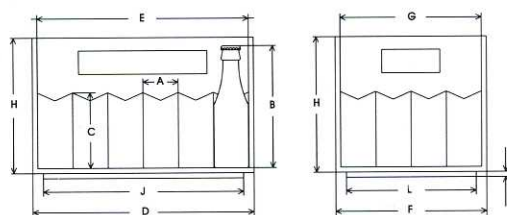

Referência	BL-1	BL-1A	BL-1B	BL-1C	BL-2	BL-3	BL-3M	BL-3R	BL-4	BL-4A	BL-5	BL-5A	BL-6	BL-7	BL-8	BL-8R	BL-9	BL-10	BL-11	BL-11A	ENTA	ESP	BLK
Capacidade da garrafa (cl)	25	25	25	25	33	33	35	25	100	100	100	100	50	150	25	25	100	25	25	25	25	25	25
Capacidade da Grade	24	24	24	24	24	24	24	24	12	12	12	12	20	12	24	24	12	24	24	24	24	40	24
A Diâmetro dos Alvéolos	62	62	63	62	72	66	66	66	100	92	91.5	90.5	76	90	66	56	99	66	61.5	61.5	69	52	56.5
B Altura Máxima da Garrafa	203	215	175	215	190	220	238	186	275	295	326	326	262	340	186	185	286	185	210	210	245	167	184
C Altura dos Alvéolos	106	113	100	113	100	110	110	114	125	167	165	195	160	170	115	110	130	113	130	130	138	110	99
D Comprimento Exterior	408	406	418	406	472	435	433	435	440	435	403	401	422	397	430	381	437	430	400	400	450	460	375
E Comprimento Interior	385	385	396	385	445	410	409	411	412	410	372	373	394	373	409	364	413	409	377	377	426	434	355
F Largura Exterior	282	277	287	277	324	301	296	297	337	312	306	306	341	297	309	260	333	293	300	300	303	299	258
G Largura Interior	258	256	266	256	297	274	272	275	309	285	277	277	318	275	288	241	309	271	277	277	278	273	238
H Altura Exterior s/ Encaixe	217	225	184	223	196	233	251	192	292	307	340	340	276	350	200	209	304	193	228	228	263	180	200
I Altura do Encaixe	7	10	10	12	13	10	10	12	11	11	10	10	10	12	11	10	7	10	8	8	12	8	10
J Comprimento do Encaixe	380	377	393	380	440	404	406	404	407	404	369	369	392	370	404	360	405	404	370	370	420	432	352
L Largura do Encaixe	255	252	261	253	290	269	268	269	302	283	274	275	312	272	282	240	304	269	270	270	276	270	233
L Superfície útil para	Lado	240	259	259	350	325	284	284	240	230	200	200	225	200	270	245	239	280	350	350	350	320	
	Topo	118	130	125	130	200	183	145	148	137	110	105	105	150	105	150	125	135	130	230	230	230	200
I Gravação	Altura	44	75	47	60	42	68	74	50	75	115	105	105	100	115	60	50	95	80	120	120	115	90

Estrados .

- Piscinas
- Estâncias Termais
- Balneários
- Laboratórios
- Hospitais

- Câmaras Frigoríficas
- Matadouros Industriais
- Lavandarias
- Indústria Química (galvanica especial)
- Isolamento de Camiões frigoríficos